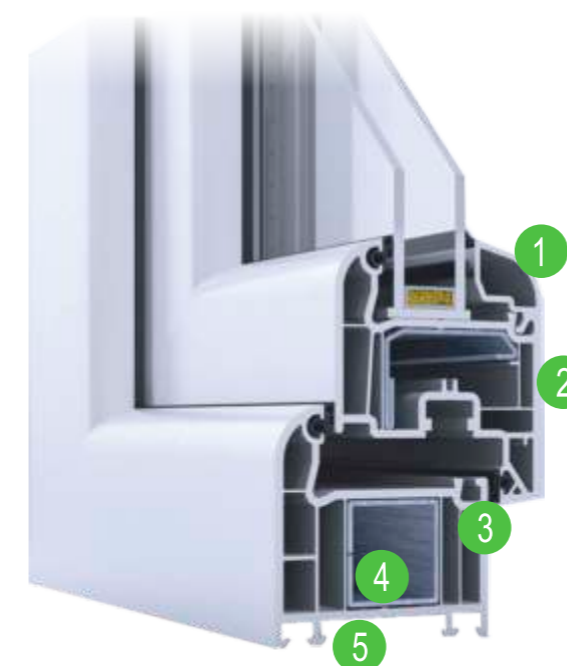

SAPLAST Classic - prozorski sistem

1. Zaobljeni dizajn, sistema SAPLAST – Classic čini ga atraktivnim.
2. Dobre toplotne vrijednosti do: $U_w = 1,0 \text{ W/m}^2\text{K}$ u zavisnosti od tipa ostakljenja, značajno umanjuju troškove grijanja.
3. Kvalitetna dva dihtunga u sivoj boji koji su zavareni na svim uglovima pružaju pouzdano dihtovanje i zaštitu od propuha, vlage i hladnoće.
4. Pocičana metalna ojačanja služe za bolju statičku stabilnost profila i dugotrajnu funkcionalnost prozora.
5. Profil sa dubinom ugradnje 70 mm i pet komora postiže izvanredne izolacione koeficijente.

Uf vrijednost = 1,3 W/m²K, Ug vrijednost = 2,7 W/m²K, Uw vrijednost = 1,8 W/m²K

Minimalna potrošnja energije

Saplast paketi pružaju snažnu toplotnu zaštitu, smanjuju potrošnju energije i troškove grijanja.

Stambena izolacija

Sa odličnim Saplast paketima, temperatura je konstantna i stvara ugodan stambeni ugođaj. Dodatni dihtunzi se suprotstavljaju hladnoći i propuhu.

Zvučna izolacija

Svakim danom naša okolina proizvodi određenu količinu buke, koja nas može uznemiriti ili čak naškoditi našem zdravlju. Zbog toga Saplast vam nudi rješenje.

Širok spektar boja

Saplast vam nudi široku lepezu boja i tekstura koje mogu zadovoljiti i ukus onih najprobirljivijih. Proizvodni proces i kvalitet garantuje strukturu i boje koje su veoma otporne na sve vremenske neprilike i vremenom ne mijenjaju boju.

Staklo

Staklo je najvažniji dio paketa. Pridonosi dobroj toplotnoj i zvučnoj izolaciji. Dostupno je u različitim vrstama i bojama, a odabir će odrediti prostorni zahtjevi kao i željeni dizajnerski efekti.

Profili ekološki sigurni

PVC profili mogu se reciklirati 100% te ponovo koristiti. Ne sadrže štetne materije opasne po ljudsko zdravlje. PVC prozori nemaju potrebu za naknadnim premazima koji zagađuju okoliš, a za održavanje prozora nisu potrebna hemijska sredstva.