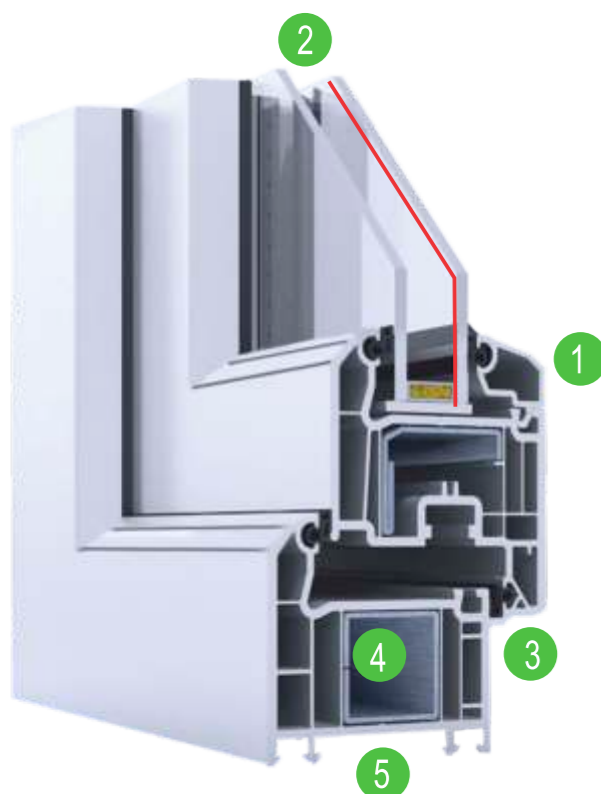

- 5 komorni profili sa osnovnom dubinom ugradnje 70 mm.
- Debljina zida profila 3 mm.
- Stakla debljine 2 x 4 mm.
- Ogledna širina profila 121 - 131 mm.
- Pocičana čelična ojačanja ubačena u profile pružaju optimalnu statičku stabilnost i dugoročnu funkcionalnost.
- Montaža okova u krilu i štoku se vrši kroz više zidova komora.
- Dodatno fiksiranje nosećih okova za čelično ojačanje u profilu.
- U ponudi se mogu naći mnogi kompatibilni dodaci i spojnice.
- Prozorske ručke po individualnoj želji.
- Granično dihtovanje cijelom dužinom profila okvira i krila.
- Sigurnost od provala u skladu sa DIN ENV 1627 - 1630 do razreda otpornosti 2.

OSNOVNA
SIGURNOST

ZAŠTITA NA SVIM
UGLOVIMA WK 1

VISOKI STEPEN
SIGURNOSTI WK 2

SAPLAST

Classic i Classic +

SAPLAST

PROZORSKI SISTEMI ZA SVA GODIŠNJA DOBA

SAPLAST Classic + - prozorski sistem

1. Debljina zida profila 3 mm
2. Stakla debljine 4 mm sa jednim Low-e premazom, međuprostor 16 mm ispunjen ARGONOM.
3. Kvalitetna dva dihtunga u sivoj boji koji su zavareni na svim uglovima, pružaju pouzdano dihtovanje i zaštitu od propuha, vlage i hladnoće.
4. Pocičana metalna ojačanja služe za bolju statičku stabilnost profila i dugotrajnu funkcionalnost prozora.
5. Profil sa dubinom ugradnje 70 mm i pet komora postiže izvanredne izolacione koeficijente.